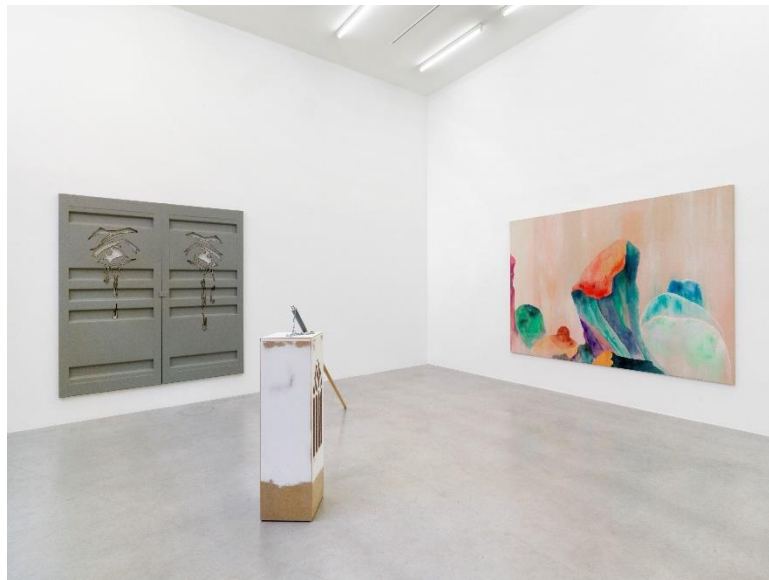

Oldenburger Kunstverein

**Führung in Deutscher Gebärdensprache (DGS)
durch die aktuelle Ausstellung**

**Jagoda Bednarsky & Felix Kultau
Heavy Meta / Shadowland**

Freitag, 07.07.23, 18 Uhr

Ausstellungsansicht Oldenburger Kunstverein, Bednarsky & Kultau, Foto: Roman März, 2023

Mit barrierefreien Angeboten möchte der Oldenburger Kunstverein einen Beitrag zu einer inklusiven Gesellschaft leisten und die kulturelle Teilhabe für alle Besucherinnen und Besucher ermöglichen.

Die öffentliche Führung wird von Geraldine Dudek durchgeführt und von Elisa Otto in deutscher Gebärdensprache verdolmetscht.